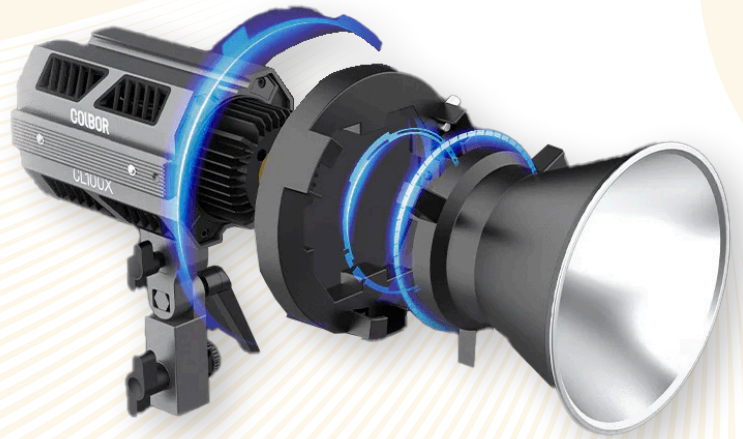

Montura Bowens universal

Es compatible con la montura más popular del mercado, la montura tipo "S" de Bowens, lo que te permite elegir entre una amplia variedad de accesorios disponibles en el mercado con esta montura.

También cuenta con el sistema de rieles NATO, lo que facilita la unión de varios focos o la colocación de múltiples accesorios.