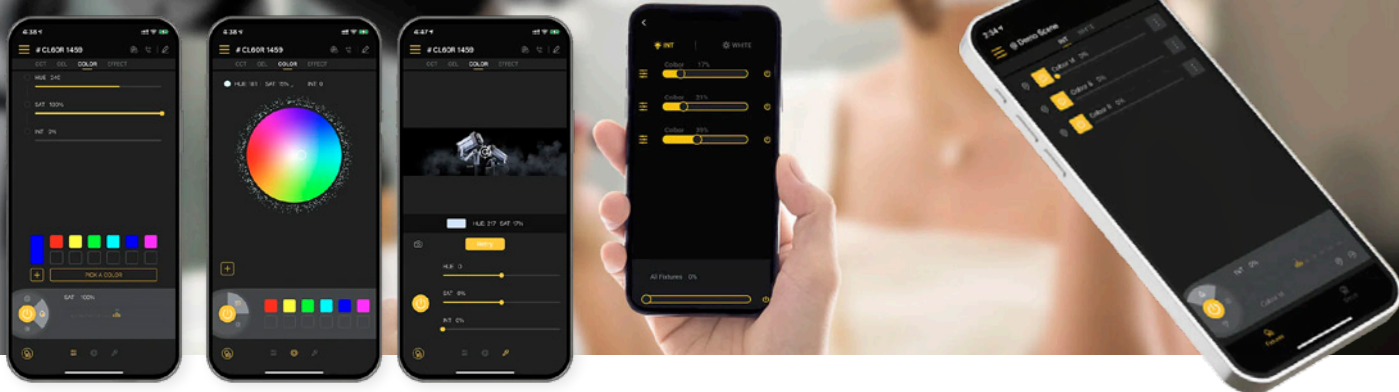

## Controla tu luz de todas las formas

### con COLBOR Studio™ App

Esta aplicación de control de iluminación profesional está diseñada para que puedas controlar todos los equipos de iluminación COLBOR. Permite controlar el brillo, tono, saturación y la temperatura de color de manera individual o por grupos de Led, así como ajustes más avanzados.

iOS

Android

[▶ Mira cómo funciona](#)

### con el Control Remoto CTRL1

Funciona utilizando una frecuencia de 2,4 GHz y tiene un alcance hasta 20 metros. Para cambiar entre diversas opciones de ajuste, como temperatura de color, brillo, tono y saturación, simplemente hay que girar el dial en sentido horario o antihorario después de pulsar el botón giratorio. Además, se pueden encender o apagar las luces manteniendo pulsado el botón giratorio.