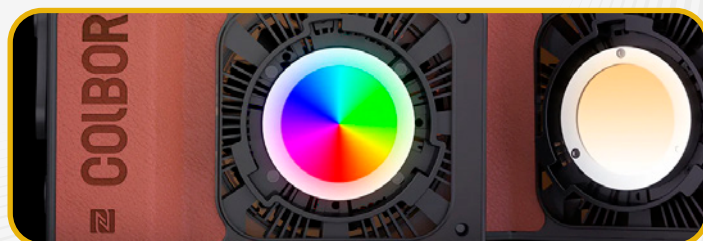

El panel de luz LED proporciona **4770 Lux** (W60) y hasta **6790 Lux** (W100) de iluminación a 1 metro de distancia, gracias a su innovadora estructura Flare-Cup. Además, ofrece una amplia gama de temperaturas de color, **desde 2700K hasta 6500K**, y cuenta con un impresionante CRI de 97+.