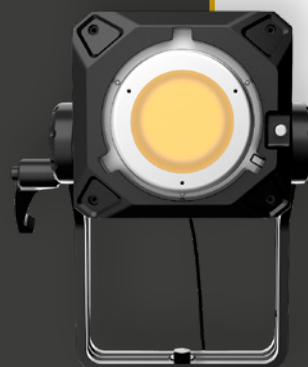

Opciones flexibles de alimentación

Se puede alimentar con dos baterías V-Mount opcionales o una batería DC para rodajes más largos.

Montura Bowens

9 efectos