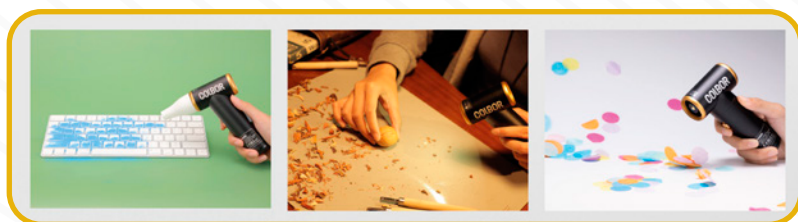

Limpieza sin esfuerzo, espacio más despejado

Elimina el polvo de los huecos de las ventanas, aparatos electrónicos, coches y mucho más. Di adiós al polvo en teclados no resistentes al agua y a posibles daños en artículos domésticos delicados causados por paños, como murales de pared o telas que acumulan polvo con facilidad.

Luz LED incorporada

El diseño con LED del AirMaxx A1 ilumina tu espacio de trabajo para obtener una claridad inigualable.