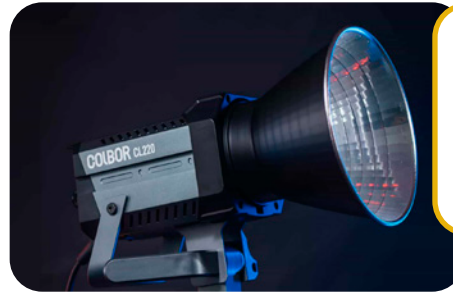

Accesorios Reflectores & Snoot

COLBOR

Los reflectores y Snoots de COLBOR proporcionan una iluminación intensa para video y fotografía, siendo esenciales para aumentar la intensidad de la iluminación y modificar el contraste de las imágenes.

Hyper Reflector 10°

Código: CO-BHR10-BK

PVP 19 €

Compatible con

CL60 CL100

Hyper Reflector 15°

Código: CO-BHR15-BK

PVP 19 €

Compatible con

CL60 CL100 CL220 CL330

Hyper Reflector 55°

Código: CO-BHR55-BK

PVP 15 €

Compatible con

CL60 CL100 CL220 CL330 CL600

Hyper Reflector 45°

Código: CO-BHR45-BK

PVP 19 €

Compatible con

CL220 CL330 CL600

Reflector 55°

Código: CO-BR55-BK

PVP 15 €

Compatible con

CL60 CL100 CL220 CL330 CL600