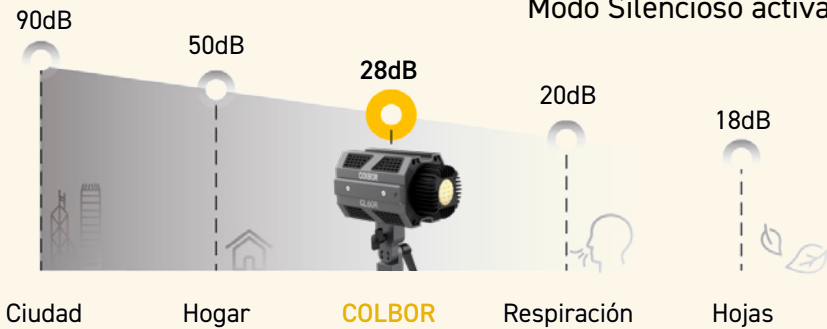

Modo silencioso

El sistema de ventilación con tecnología FDB (Fluid Dynamic Beating) integrado en el dispositivo es altamente silencioso, reduciendo de manera considerable los ruidos mecánicos de alta frecuencia. En el Modo Silencioso activado, transmite menos de 20dB, incluso cuando la luz está ubicada cerca de la cámara.