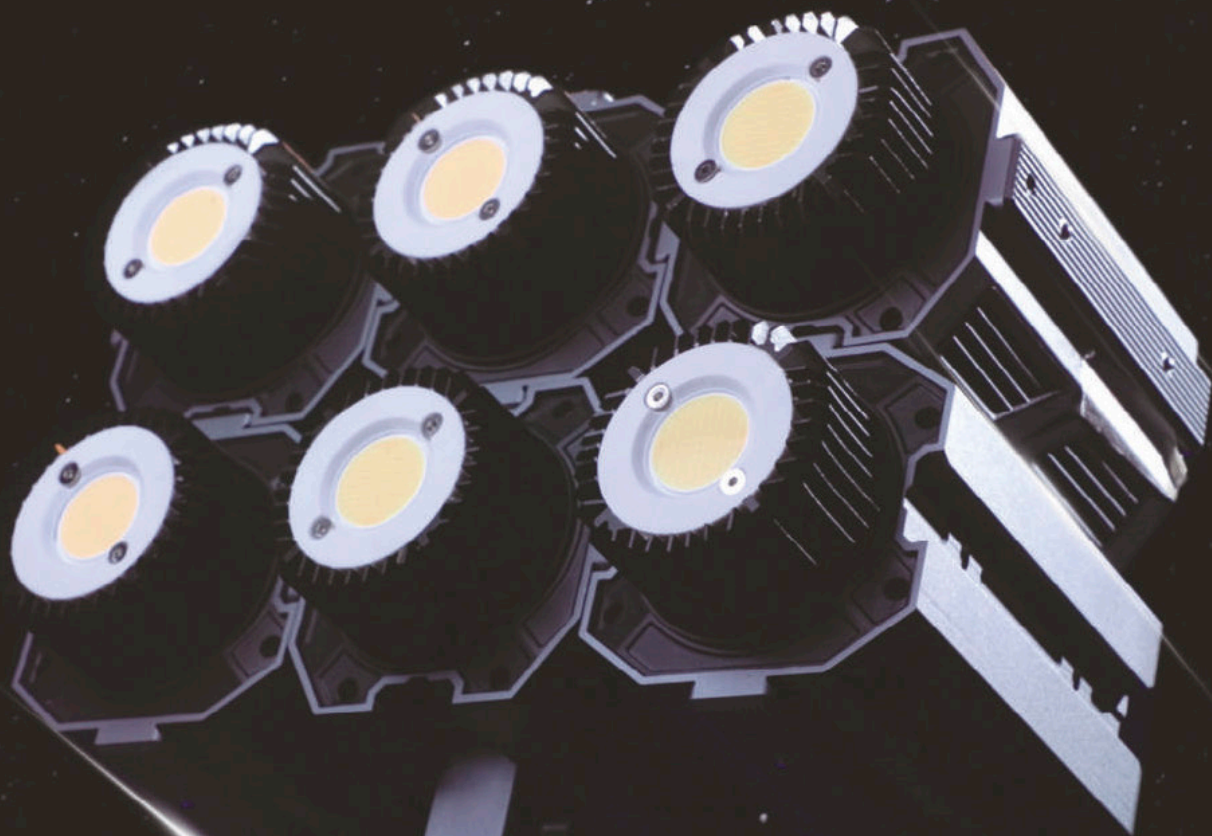

COLBOR

www.fototecnica.com

info@fototecnica.com

T. 93 245 27 23

fototecnicaimport

foto_tecnica

FotoTécnica
Import

Importador oficial: Foto Técnica Import

Catálogo COLBOR 2024: Los precios publicados incluyen el IVA del 21% y son válidos excepto por cambios de tarifa del fabricante o por error tipográfico.
Las imágenes son orientativas, no se aceptarán reclamaciones basadas en las mismas.